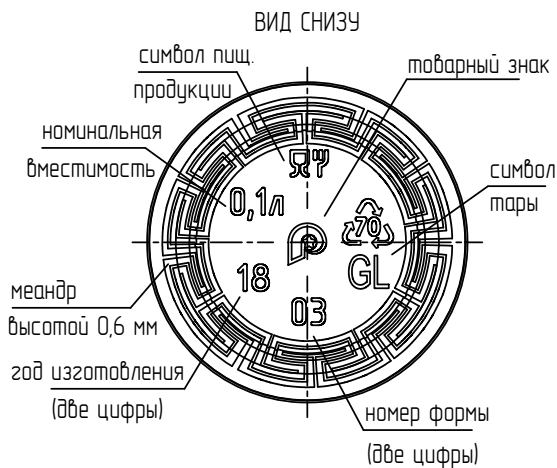

ВЕНЧИК В-28-1

\* - контролируемые размеры.  
Остальные размеры для справок.

|              |              |              |              |
|--------------|--------------|--------------|--------------|
| Инв. N подл. | Взам. инв. N | Инв. N дцбл. | Подп. и дата |
|              |              |              |              |
|              |              |              |              |
|              |              |              |              |

| Тип бутылки         | Вместимость, см <sup>3</sup> |         | Масса, г<br>Рекомендуемая | Тип венчика |
|---------------------|------------------------------|---------|---------------------------|-------------|
|                     | Номинальная                  | Полная  |                           |             |
| В-28-1-100 Домашняя | 100                          | 110 ± 6 | 100                       | В-28-1      |