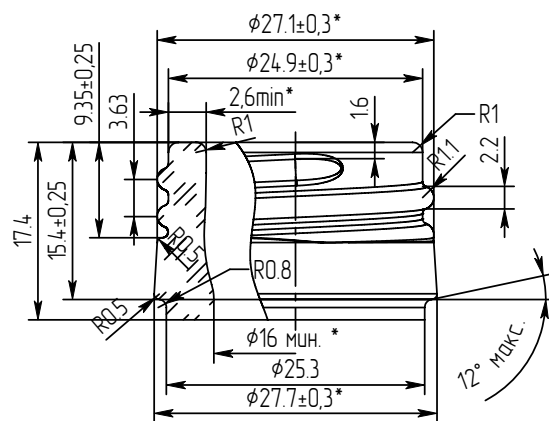

ВЕНЧИК В-28-1

\* - контролируемые размеры.  
Остальные размеры для справок.

|              |              |              |              |
|--------------|--------------|--------------|--------------|
| Инв. N подл. | Взам. инв. N | Инв. N дцбл. | Подп. и дата |
|              |              |              |              |
|              |              |              |              |
|              |              |              |              |

| Тип бутылки         | Вместимость, см <sup>3</sup> |         | Масса, г<br>Рекомендуемая | Тип венчика |
|---------------------|------------------------------|---------|---------------------------|-------------|
|                     | Номинальная                  | Полная  |                           |             |
| В-28-1-100 Домашняя | 100                          | 110 ± 6 | 100                       | В-28-1      |