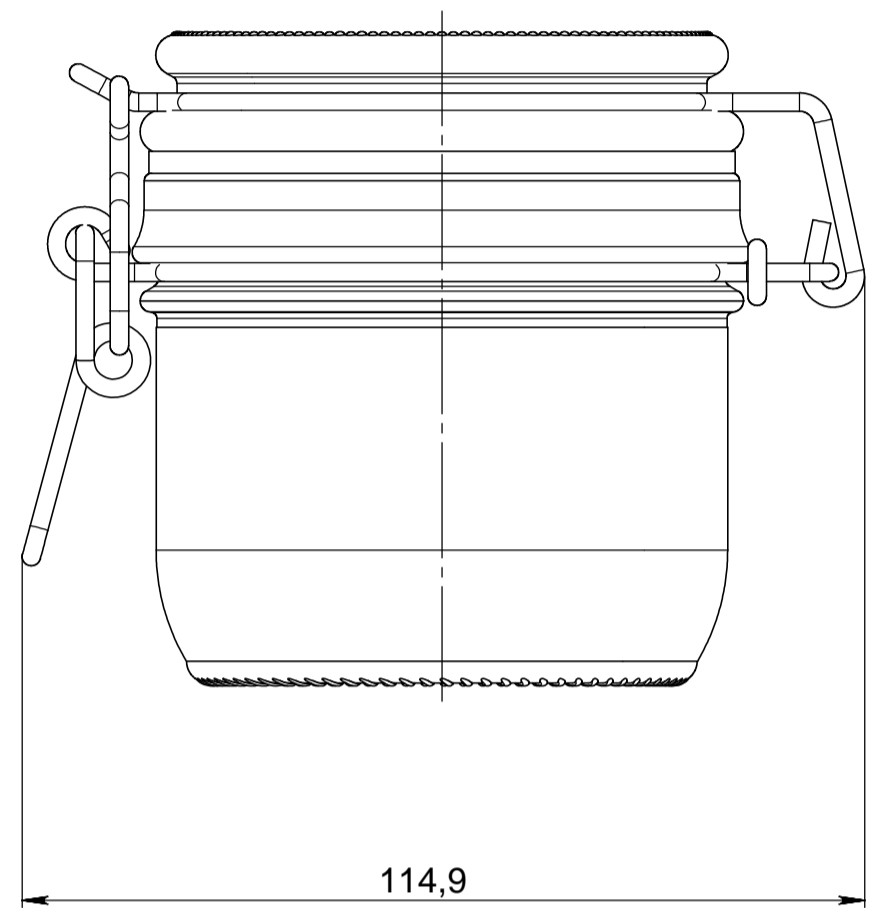

СОГЛАСОВАНО:

СОГЛАСОВАНО:

ВИД СПЕРЕДИ

ВИД ПО ПЛОСКОСТИ РАЗЪЕМА

ВИД СНИЗУ

ВИД СВЕРХУ

НАЗВАНИЕ TITLE	K-0.250		НОМЕР ЧЕРТЕЖА DRAWING NUMBER	140204-ART-7-sb		ДАТА DATE	28.05.15	
НОМИНАЛЬНАЯ ВМЕСТИМОСТЬ (мл) CAPACITY AT FILL LINE (ml)	200	ВЕС в сборе (г) WEIGHT in assemble(g)	335	ЗАМЕТКА / NOTE				
ПОЛНАЯ ВМЕСТИМОСТЬ (мл) CAPACITY LEVEL FULL (ml)	250							
				МАСШТАБ SCALE	1:1	ФОРМАТ FORMAT	A2	