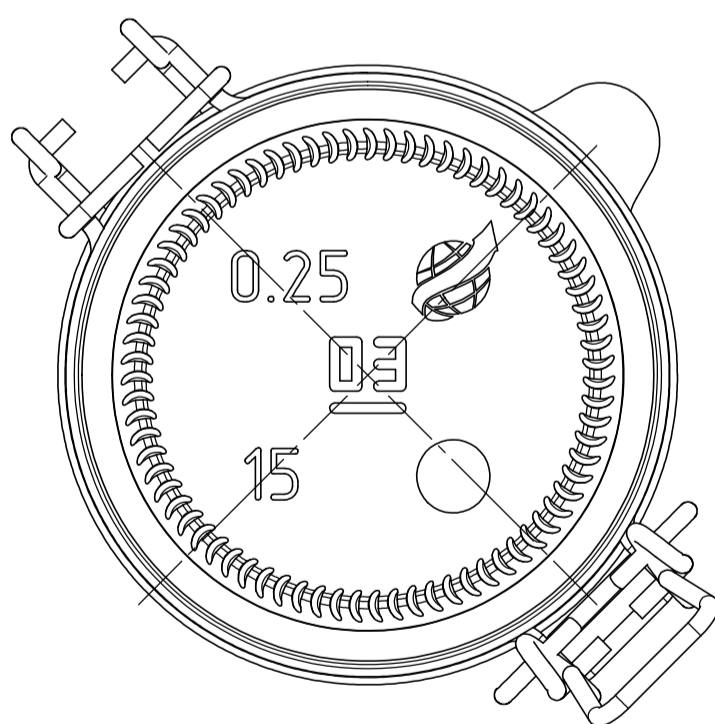

СОГЛАСОВАНО:

СОГЛАСОВАНО:

ВИД СПЕРЕДИ

ВИД ПО ПЛОСКОСТИ РАЗЪЕМА

ВИД СНИЗУ

ВИД СВЕРХУ

НАЗВАНИЕ TITLE	K-0.250		НОМЕР ЧЕРТЕЖА DRAWING NUMBER	140204-ART-7-sb		ДАТА DATE	28.05.15	
НОМИНАЛЬНАЯ ВМЕСТИМОСТЬ (мл) CAPACITY AT FILL LINE (ml)	200	ВЕС в сборе (г) WEIGHT in assemble(g)	335	ЗАМЕТКА / NOTE				
ПОЛНАЯ ВМЕСТИМОСТЬ (мл) CAPACITY LEVEL FULL (ml)	250							
				МАСШТАБ SCALE	1:1	ФОРМАТ FORMAT	A2	