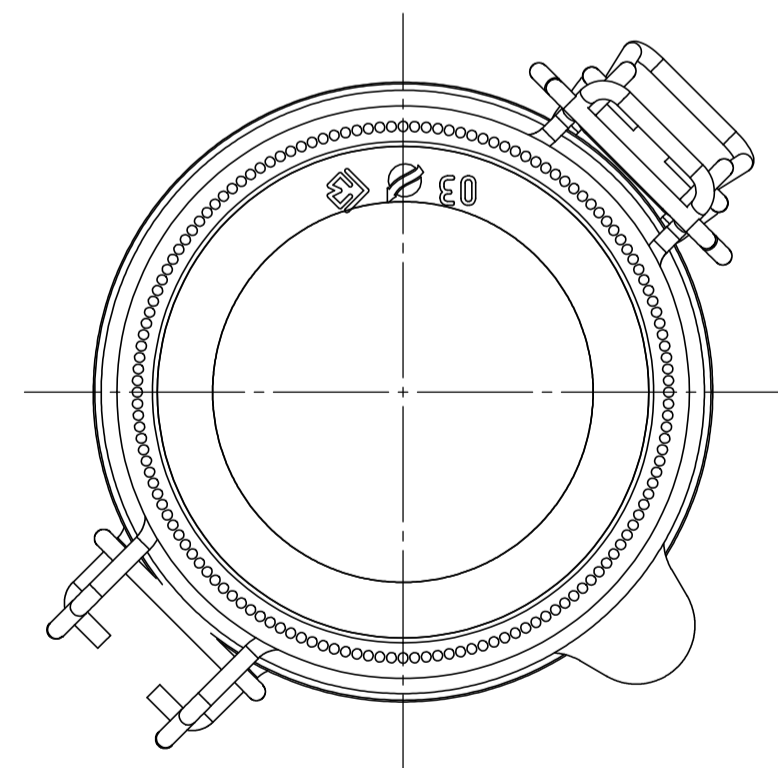

СОГЛАСОВАНО:

СОГЛАСОВАНО:

ВИД СПЕРЕДИ

ВИД ПО ПЛОСКОСТИ РАЗЪЕМА

ВИД СНИЗУ

ВИД СВЕРХУ

НАЗВАНИЕ TITLE	K-0.250		НОМЕР ЧЕРТЕЖА DRAWING NUMBER	140204-ART-7-sb		ДАТА DATE	28.05.15	
НОМИНАЛЬНАЯ ВМЕСТИМОСТЬ (мл) CAPACITY AT FILL LINE (ml)	200	ВЕС в сборе (г) WEIGHT in assemble(g)	335	ЗАМЕТКА / NOTE				
ПОЛНАЯ ВМЕСТИМОСТЬ (мл) CAPACITY LEVEL FULL (ml)	250							
				МАСШТАБ SCALE	1:1	ФОРМАТ FORMAT	A2	