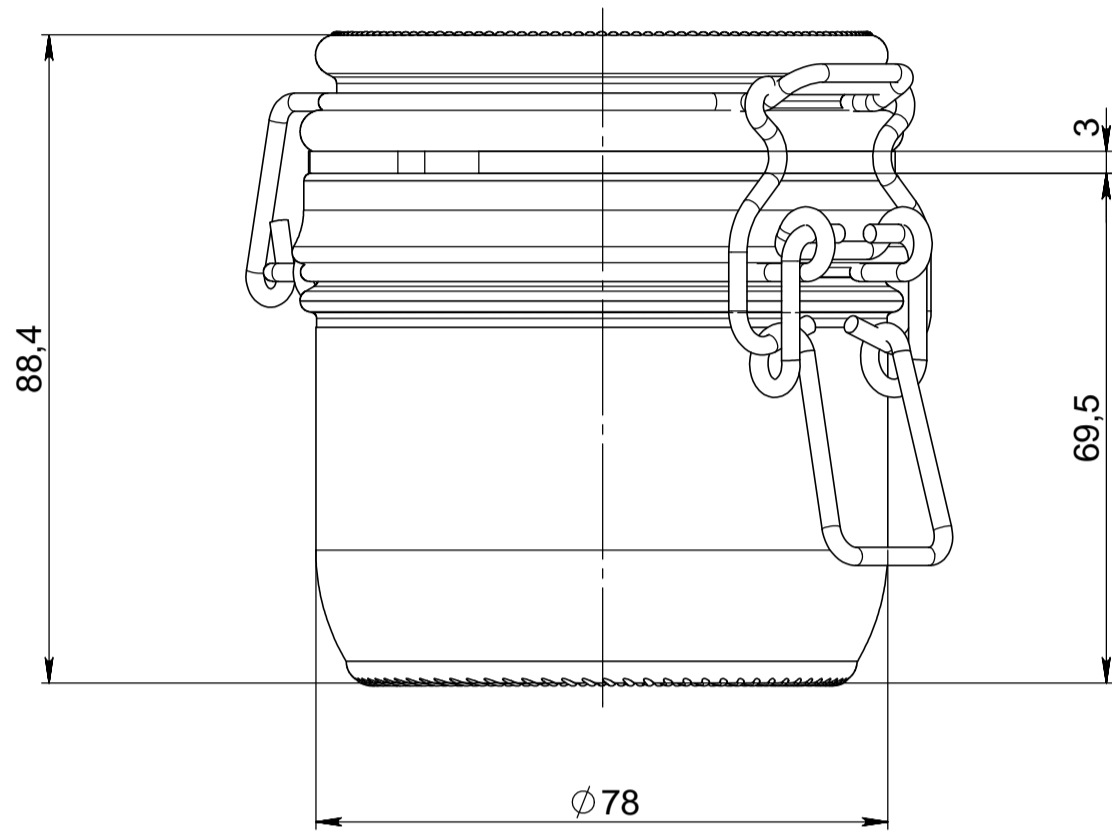

СОГЛАСОВАНО:

СОГЛАСОВАНО:

ВИД СПЕРЕДИ

ВИД ПО ПЛОСКОСТИ РАЗЪЕМА

ВИД СНИЗУ

ВИД СВЕРХУ

НАЗВАНИЕ TITLE	K-0.250		НОМЕР ЧЕРТЕЖА DRAWING NUMBER	140204-ART-7-sb		ДАТА DATE	28.05.15	
НОМИНАЛЬНАЯ ВМЕСТИМОСТЬ (мл) CAPACITY AT FILL LINE (ml)	200	ВЕС в сборе (г) WEIGHT in assemble(g)	335	ЗАМЕТКА / NOTE				
ПОЛНАЯ ВМЕСТИМОСТЬ (мл) CAPACITY LEVEL FULL (ml)	250							
				МАСШТАБ SCALE	1:1	ФОРМАТ FORMAT	A2	